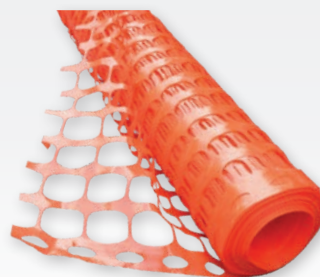

Za vrtna in gradbena opravila, v atraktivni rdeči barvi. Gumirana ročaja za boljši oprijem. Prostornina: 75 l

TOP CENA

59⁹⁹ €/kos

3850215004143

GRADBENA ZAŠČITNA MREŽA

Oranžna, dolžina 50 m, gramatura 150 g/m², višina 1,8 m.