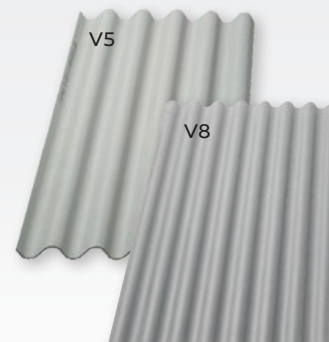

VALOVITKA V5 in V8

Naravno siva. 1250 × 920 mm

14,90 €/kos

3831056608349, 3831056614418

SWISSPEARL