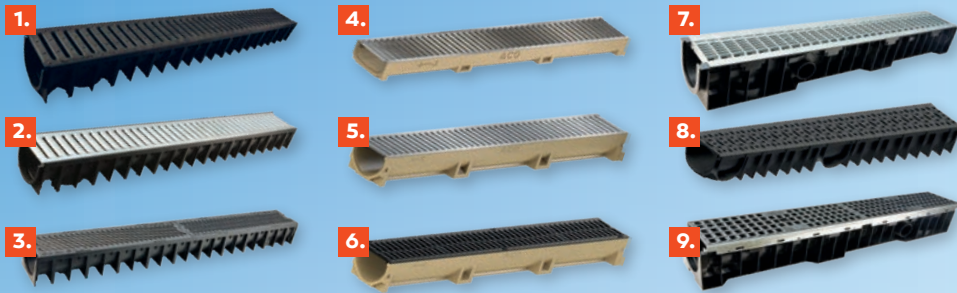

50 x 15 x 24,9 cm
Poraba: 8 kos/m²
Tlačna trdnost: 15 MPa

Go pro 29

33 x 29 x 24,9 cm
Poraba: 12 kos/m²
Tlačna trdnost: 15 MPa

OVE 29 pro

39 x 29 x 24,9 cm
Poraba: 4 kos/tm
Tlačna trdnost: 15 MPa

Opeka vredna zaupanja

Goriške

Učinkovito odvodnjavanje

	MATERIAL	RAZRED OBREMITIVNE	MERE (CM)	CENA
1. KANALETA 4ALL s plastično rešetko 8032738670561	visokoodporen PE-HD	A15	100 × 12 × 9,2	13⁴⁹ €/kos
2. KANALETA 4ALL s pocinkano rešetko 8032738670356	visokoodporen PE-HD	A15	100 × 12 × 9,2	13⁹⁰ €/kos
3. KANALETA 4ALL z litoželezno rešetko 8032738671643	visokoodporen PE-HD	B125	100 × 12 × 9,2	40⁹⁰ €/kos
4. ACO SELF EUROLINE s pocinkano rešetko 8590830243736	polimerni beton	A15	100 × 11,8 × 5,5	22⁹⁰ €/kos
5. ACO SELF EUROLINE s pocinkano rešetko 4002626387004	polimerni beton	A15	100 × 11,8 × 10,4	23⁹⁰ €/kos
6. ACO SELF EUROLINE z litoželezno rešetko 4064626024358	polimerni beton	A15	100 × 11,8 × 10,4	54⁹⁰ €/kos
7. EASY 100 s pocinkano rešetko 8032738670110	visokoodporen PE-HD	B125	100 × 15,8 × 13,4	55⁹⁰ €/kos
8. EASYLINE 100 s kompozitno rešetko 8032738677737	umetne mase PP-PE razred obremenitve: B125	B125	100 × 12,5 × 9,0	34⁹⁰ €/kos
9. SMART 100 z litoželezno rešetko 8032738670011	visokoodporen PE-HD, dodatni ojačitveni okvir iz cinkane pločevine	C250	100 × 15,8 × 15,5	69⁹⁰ €/kos