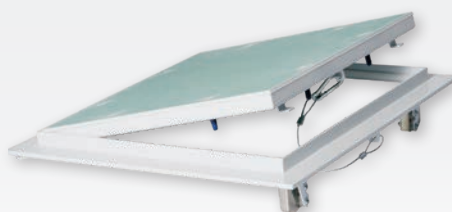

8051277026172

13⁹⁰
€/kos

19⁹⁰
€/kos

29⁹⁰
€/kos

REVIZIJSKI OKVIR Z VGRAJENO MAVČNO PLOŠČO

S klik-klak sistemom za odpiranje.

300 x 300 x 13 mm

8050040190607